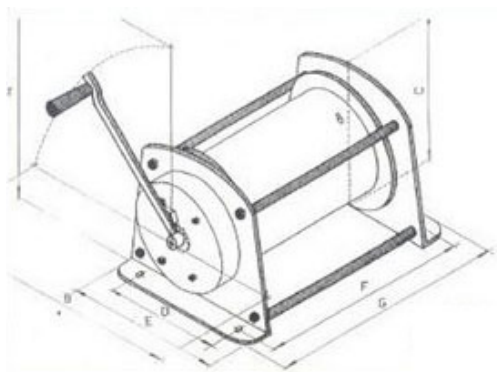

Transmisiones Temperley

Av. Eva Perón 611 - Temperley - Buenos Aires
Tels: (011) 4292-1386/8069 - Mail: ttgsanjose@ciudad.com.ar

Capacidad	500	1000	2000	3000	5000
Reducción	1:28	1:35	1:31	1:75	1:75
Diámetro del cable (mm)	6,35	8	11,11	14,29	16
Enrolla por vuelta (m)	0,34	0,424	0.566	0,736	0,85
Enrolla por capa (m)	7,23	11,395	14,77	29,6	25,5
Peso (kg) sin cable	13	23	60	98	105
Fza. Requerida con carga máxima (kg)	32	38	30	40	40
Medidas generales					
A	322,5	563,5	570	677,5	750
B	334	697,5	697,5	715	650
C	205	327	340	459	550
D	160	270	310	350	570
E	228	395	395	530	650
F	197,5	245	320	510	640
G	230	325	350	540,35	680
Freno	A Trinquete	A Trinquete	A Trinquete	A Trinquete	A Trinquete
Factor de seguridad	3,6	2,88	2,2	2,9	3,5