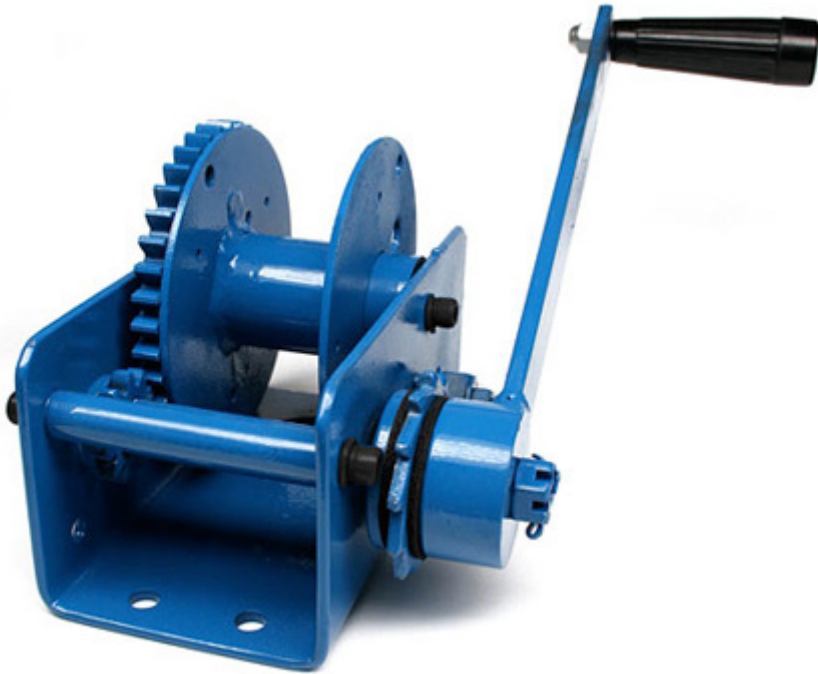

Transmisiones Temperley

Av. Eva Perón 611 - Temperley - Buenos Aires
Tels: (011) 4292-1386/8069 - Mail: ttgsanjose@ciudad.com.ar

Malacates manuales

Transmisiones Temperley

Av. Eva Perón 611 - Temperley - Buenos Aires
Tels: (011) 4292-1386/8069 - Mail: ttgsanjose@ciudad.com.ar