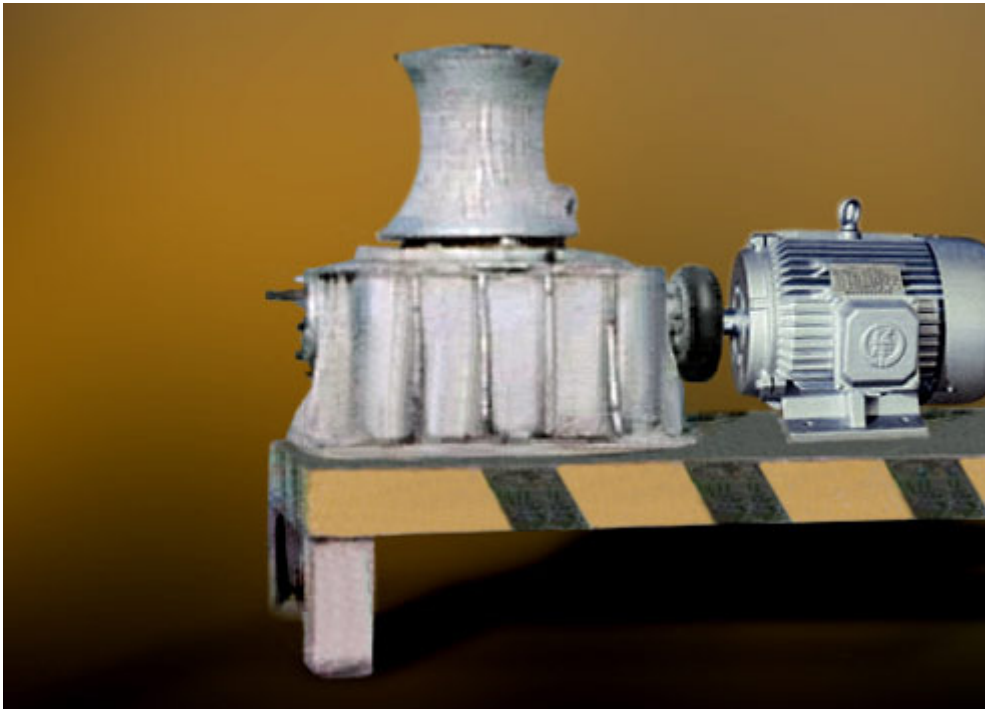

Transmisiones Temperley

Av. Eva Perón 611 - Temperley - Buenos Aires
Tels: (011) 4292-1386/8069 - Mail: ttgsanjose@ciudad.com.ar

Malacates

Malacate Eléctrico

Malacate Eléctrico 10 Toneladas - 500 mts. de arrollamiento

Malacate 10 Toneladas con cabiron

Malacate Explosión

Características:

- Cable de Acero
- Explosión con reversa
- Arrollamiento hasta 500 mts

Transmisiones Temperley

Av. Eva Perón 611 - Temperley - Buenos Aires
Tels: (011) 4292-1386/8069 - Mail: ttgsanjose@ciudad.com.ar