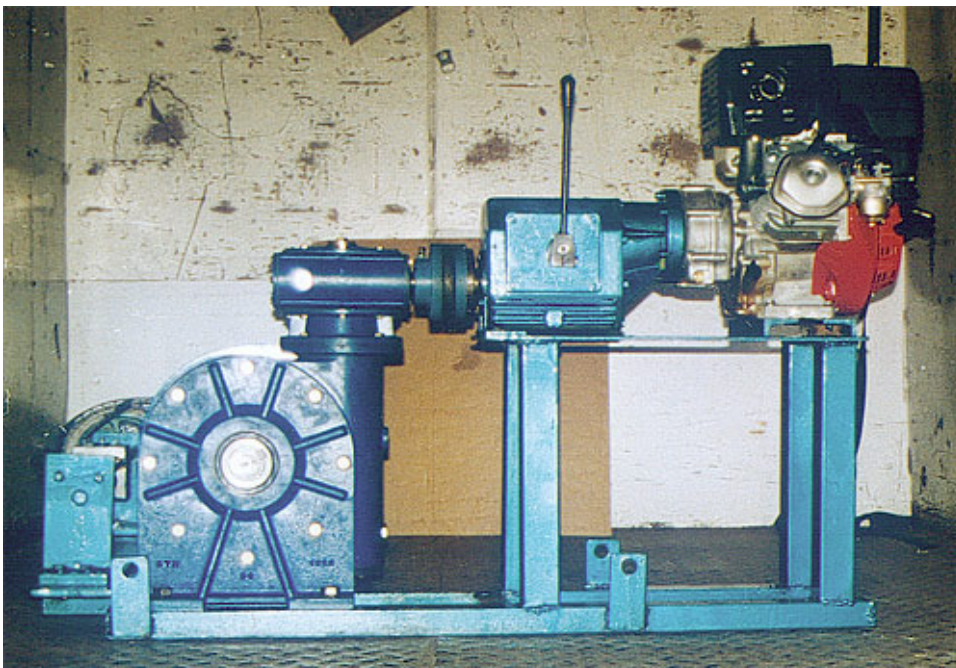

Malacate 10 Toneladas con cabiron

Malacate Explosión

Características:

- Cable de Acero
- Explosión con reversa
- Arrollamiento hasta 500 mts

Transmisiones Temperley

Av. Eva Perón 611 - Temperley - Buenos Aires
Tels: (011) 4292-1386/8069 - Mail: ttgsanjose@ciudad.com.ar