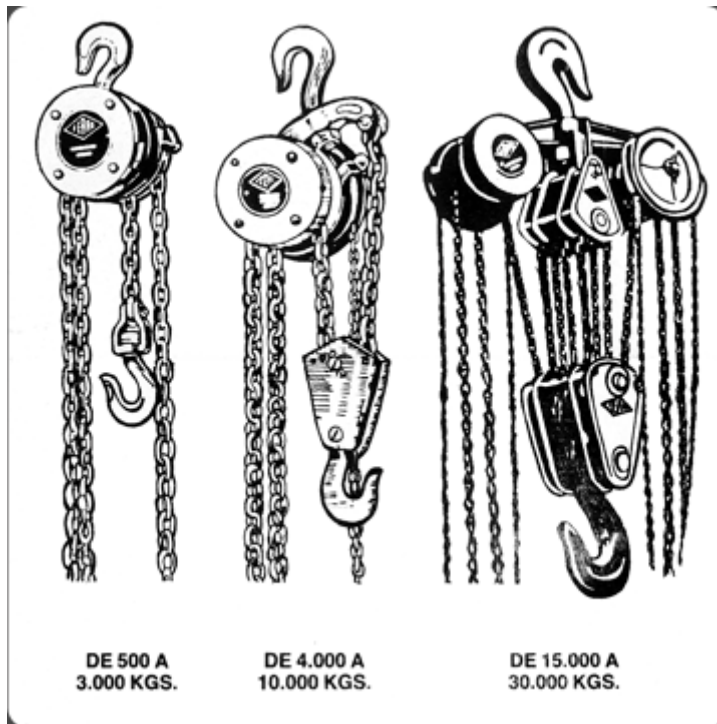

Transmisiones Temperley

Av. Eva Perón 611 - Temperley - Buenos Aires
Tels: (011) 4292-1386/8069 - Mail: ttgsanjose@ciudad.com.ar

Aparejos manuales

Especificaciones Técnicas								
Capacidad tn	0,5	1	1,5	2	3	5	10	15/20
Diam. Volante mm	160	190	190	190	190	200	200	200
Distancia gancho/gancho	350	500	600	640	660	600	1000	1200
Tiros	1	1	2	2	3	2	4	8
Diam. Cadena	7	9	9	9	9	10	10	10
Peso Ap. Sin cadenas	10	17	18	20	28	36	68	150
Peso Ap. Con cadenas	15	30	30	33	43	45	80	180