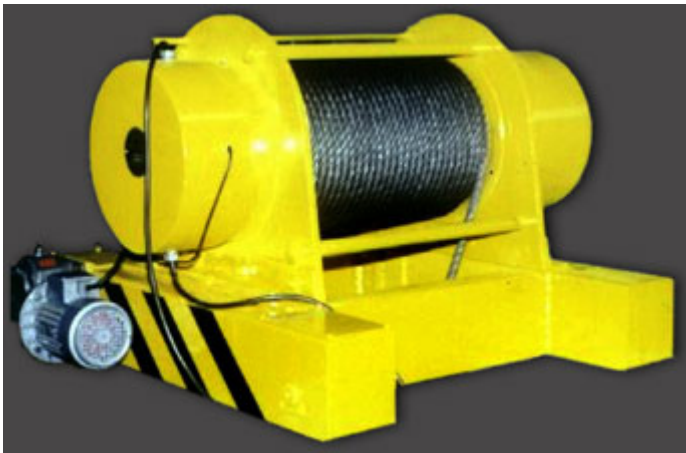

#### **Aparejo electrico de 10 tn. con carro birriel**

Características:

Del tipo abierto, compuesto por tambor de arrollamiento ranurado, caja reductora a triple de engranajes, y motores trifásicos asíncronos con freno electromagnético incorporado