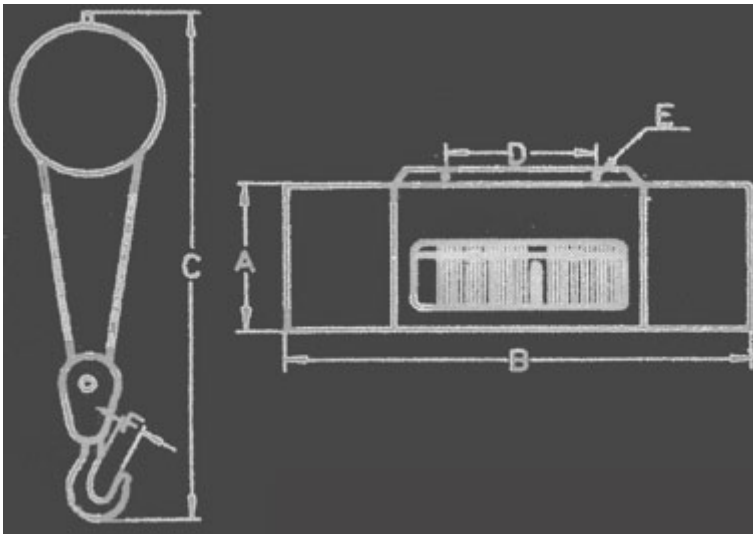

## Transmisiones Temperley

Av. Eva Perón 611 - Temperley - Buenos Aires  
Tels: (011) 4292-1386/8069 - Mail: ttgsanjose@ciudad.com.ar

Especificaciones Técnicas												
Capacidad kgs	Motor HP	Velocidad Elevación	Alzada mts	Tiros	Diámetro del cable mm	Peso kgs	Medidas mm					
							A	B	C	D	E	F
250	1	8 mpm	10	2	3/16" - 4,7	66	250	640	600	226	17	28
500	1,5	8 mpm	10	2	3/4" - 6,35	72	250	640	600	226	17	28
1000	3	8 mpm	6	2	5/16" - 8	140	300	790	740	226	17	38
2000	4	6 mpm	6	2	3/8" - 9,5	270	345	790	1150	305	22	45
3000	5	4 mpm	6	2	7/16" - 11	280	345	820	1150	305	22	50
5000	7,5	5 mpm	6	2	9/16" - 14	520	420	1070	1250	620	32	65
5000	7,5	5 mpm	6	2	9/16" - 14	520	420	1070	1250	620	32	65
7500	10	2,5 mpm	10	2	5/8" - 16	550	420	1120	1300	620	32	65
10000	10	2,5 mpm	6,9	4	5/8" - 16	750	420	1300	1300	730	32	80