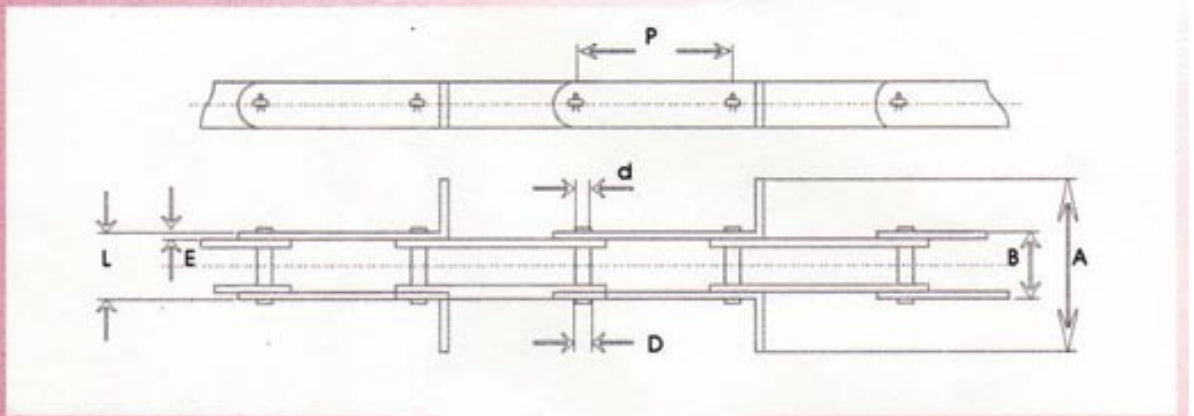

TRANSMISIONES TEMPERLEY

Av. Eva Perón 611 - Temperley - Buenos Aires
Tel: (011) 4292-1386/8069 - Mail: ttgsanjose@ciudad.com.ar

CADENA TIPO REDLER

Esta es una cadena transportadora para flujo continuo de cereales.

El perno y el buje tienen los extremos fresados para evitar su giro.

Placas elaboradas en acero SAE 1045, bujes en SAE 1212 cementados, pernos en SAE 1045 o SAE 8620, templados y revenidos.

DIMENSIONES (mm)							
Paso	H	E	A	B	L	d	D
100	31.75	4.76	130	42	22	11	19
			160				
			230				
			230				
125	63.50	9.52	260	79	39	20	35
			330				
			380				
			430				
			480				
			190				
150	44.45	6.35	230	56	30	14	20
			280				
			330				
			360				
			180				
150	50.80	6.35	230	56	30	18	26
			280				
			280				
			330				