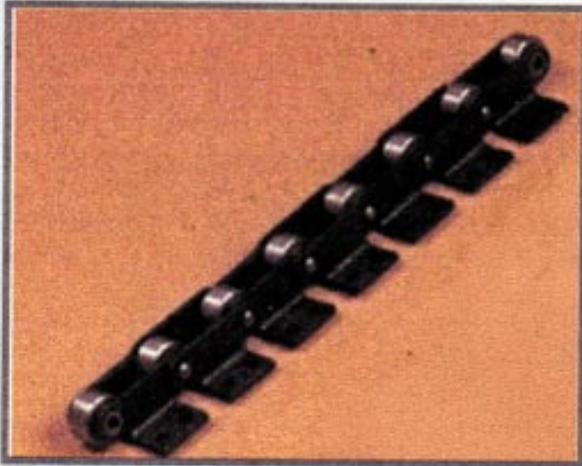

TRANSMISIONES TEMPERLEY

Av. Eva Perón 611 - Temperley - Buenos Aires
 Tel: (011) 4292-1386/8069 - Mail: ttgsanjose@ciudad.com.ar

CADENA A RODILLOS DE PASO ALARGADO Y PLACA PERFIL RECTO

Estas cadenas con rodillos de diámetro inferior a la altura de las placas, son de paso alargado con respecto a las cadenas de transmisión norma americana y permite reemplazarlas sin cambiar los engranajes.

Pueden ser provistas con distintos tipos de aditamentos (aletas rectas, dobladas o pernos prolongados), de acuerdo con las necesidades del usuario.

Cadena #	DIMENSIONES (mm)							Carga de Rotura Kg
	Paso	AI	DR	AP	B	C	E	
C2060	38.10	12.70	12.00	18.50	29.5	21.4	30.2	3.200
C2060H	38.10	12.70	12.00	18.50	29.5	21.4	30.2	3.700
C2062	38.10	12.70	22.22	18.50	29.5	21.4	30.2	3.200
C2062H	38.10	12.70	22.22	18.50	29.5	21.4	30.2	3.700
C2080	50.80	15.88	15.88	22.50	38.5	27.8	39.3	5.900
C2080H	50.80	15.88	15.88	22.50	38.5	27.8	39.3	6.200
C2082	50.80	15.88	28.58	22.50	38.5	27.8	39.3	5.900
C2082H	50.80	15.88	28.58	22.50	38.5	27.8	39.3	6.200