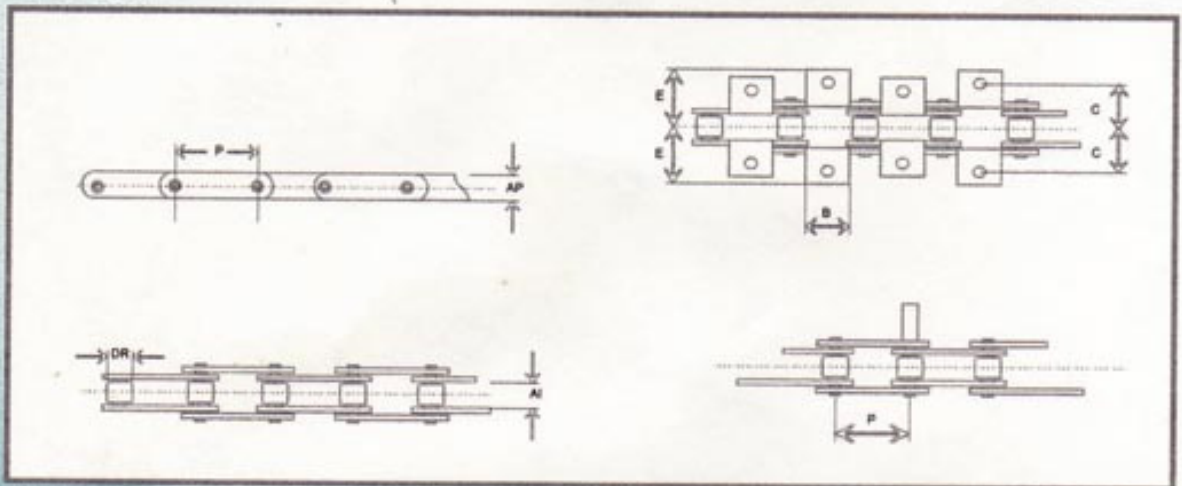

TRANSMISIONES TEMPERLEY

Av. Eva Perón 611 - Temperley - Buenos Aires
 Tel: (011) 4292-1386/8069 - Mail: ttgsanjose@ciudad.com.ar

CADENA A RODILLOS DE PASO ALARGADO Y PLACA PERFIL RECTO

Estas cadenas con rodillos de diámetro inferior a la altura de las placas, son de paso alargado con respecto a las cadenas de transmisión norma americana y permite reemplazarlas sin cambiar los engranajes.

Pueden ser provistas con distintos tipos de aditamentos (aletas rectas, dobladas o pernos prolongados), de acuerdo con las necesidades del usuario.

Cadena #	DIMENSIONES (mm)							Carga de Rotura Kg
	Paso	AI	DR	AP	B	C	E	
C2060	38.10	12.70	12.00	18.50	29.5	21.4	30.2	3.200
C2060H	38.10	12.70	12.00	18.50	29.5	21.4	30.2	3.700
C2062	38.10	12.70	22.22	18.50	29.5	21.4	30.2	3.200
C2062H	38.10	12.70	22.22	18.50	29.5	21.4	30.2	3.700
C2080	50.80	15.88	15.88	22.50	38.5	27.8	39.3	5.900
C2080H	50.80	15.88	15.88	22.50	38.5	27.8	39.3	6.200
C2082	50.80	15.88	28.58	22.50	38.5	27.8	39.3	5.900
C2082H	50.80	15.88	28.58	22.50	38.5	27.8	39.3	6.200